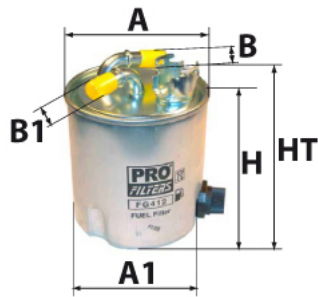

Photo non contractuelle

Informations

Référence	FG407
Filtre à	CARBURANT
Type	EN LIGNE Raccord
Description	

Dimensions

Photo d'illustration pour les dimensions

HT	132,00 mm
H	100,00 mm
A	98,00 mm
A1	93,00 mm
A2	
B	11,00 mm
B1	11,00 mm
B2	
B3	

Filetage

G	
G1	

BYPASS: RETENTION: STANDPIPE: