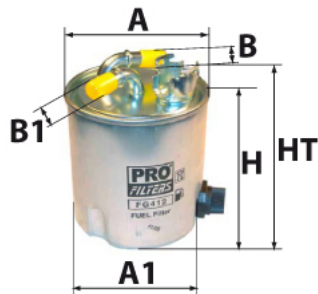

Photo non contractuelle

Informations

Référence	FG409
Filtre à	CARBURANT
Type	EN LIGNE Raccord
Description	

Dimensions

Photo d'illustration pour les dimensions

HT	137,00 mm
H	98,00 mm
A	98,00 mm
A1	93,00 mm
A2	
B	10,00 mm
B1	10,00 mm
B2	
B3	

Filetage

G	
G1	

BYPASS: RETENTION: STANDPIPE: