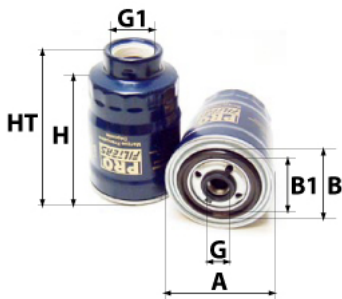

#### Informations

Référence	FG411
Filtre à	CARBURANT
Type	GAZOLE Vissé
Description	

#### Dimensions

Photo d'illustration pour les dimensions

HT	
H	116,00 mm
A	76,00 mm
A1	
A2	
B	70,00 mm
B1	60,00 mm
B2	
B3	

#### Filetage

G	3/4-16
G1	

BYPASS:  RETENTION:  STANDPIPE: