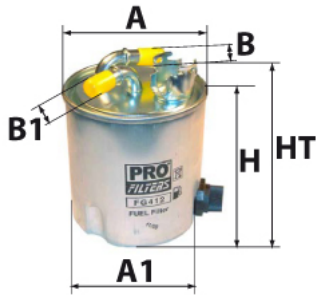

Photo non contractuelle

Informations

Référence	FG413
Filtre à	CARBURANT
Type	EN LIGNE Raccord
Description	Avec valve thermostatique Avec prise pour capteur d'eau

Dimensions

Photo d'illustration pour les dimensions

HT	129,00 mm
H	100,00 mm
A	98,00 mm
A1	
A2	
B	10,00 mm
B1	10,00 mm
B2	8,00 mm
B3	

Filetage

G	
G1	

BYPASS: RETENTION: STANDPIPE: