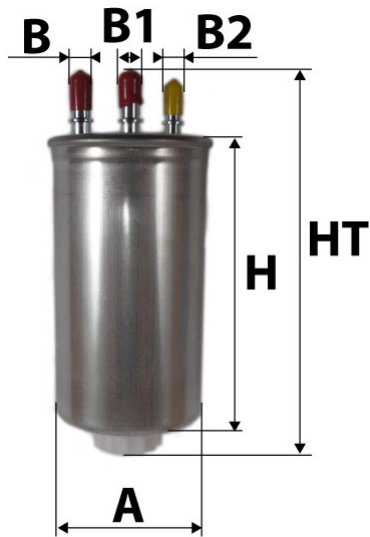

Photo non contractuelle

Informations

Référence	FG414
Filtre à	CARBURANT
Type	EN LIGNE Embout
Description	

Dimensions

HT	155,00 mm
H	130,00 mm
A	95,00 mm
A1	90,00 mm
A2	
B	10,00 mm
B1	10,00 mm
B2	
B3	

Filetage

G	M 8 X 1,25
G1	

Photo d'illustration pour les dimensions

BYPASS: RETENTION: STANDPIPE: