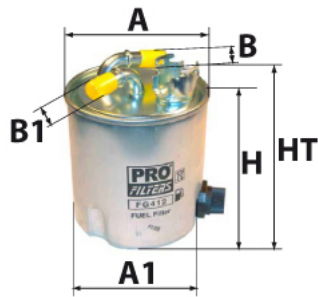

#### Informations

Référence	FG416
Filtre à	CARBURANT
Type	EN LIGNE Raccord
Description	Avec prise réchuffeur + 2 joints toriques

#### Dimensions

Photo d'illustration pour les dimensions

HT	160,00 mm
H	120,00 mm
A	88,00 mm
A1	78,00 mm
A2	
B	10,00 mm
B1	10,00 mm
B2	
B3	

#### Filetage

G	
G1	

BYPASS:  RETENTION:  STANDPIPE: