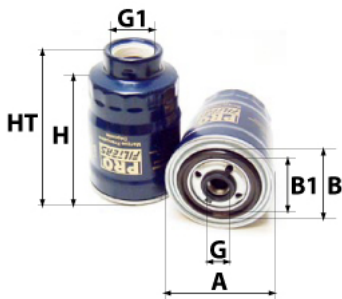

Photo non contractuelle

Informations

Référence	FG421
Filtre à	CARBURANT
Type	GAZOLE Vissé
Description	Haute Efficacité

Dimensions

Photo d'illustration pour les dimensions

HT	
H	176,00 mm
A	96,00 mm
A1	
A2	
B	72,00 mm
B1	62,00 mm
B2	
B3	

Filetage

G	7/8-14
G1	

BYPASS: RETENTION: STANDPIPE: