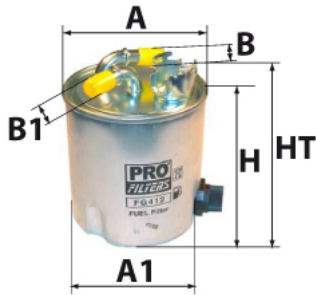

Photo non contractuelle

Informations

Référence	FG427
Filtre à	CARBURANT
Type	EN LIGNE Raccord
Description	

Dimensions

Photo d'illustration pour les dimensions

HT	
H	100,00 mm
A	86,00 mm
A1	
A2	
B	10,00 mm
B1	8,00 mm
B2	
B3	

Filetage

G	
G1	

BYPASS: RETENTION: STANDPIPE: