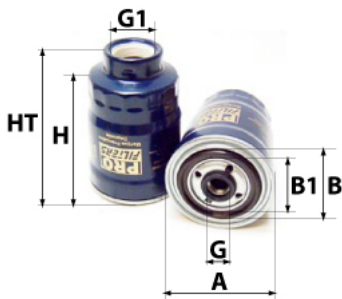

Photo non contractuelle

Informations

Référence	FG429
Filtre à	CARBURANT
Type	GAZOLE Vissé
Description	

Photo d'illustration pour les dimensions

Dimensions

HT	
H	144,00 mm
A	94,00 mm
A1	
A2	
B	72,00 mm
B1	63,00 mm
B2	
B3	

Filetage

G	M 18 X 1.50
G1	

BYPASS: RETENTION: STANDPIPE: