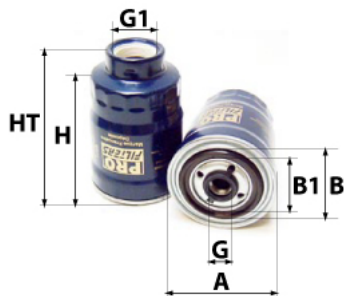

Photo non contractuelle

Informations

Référence	FG431
Filtre à	CARBURANT
Type	GAZOLE Vissé
Description	

Dimensions

Photo d'illustration pour les dimensions

HT	
H	188,00 mm
A	85,00 mm
A1	
A2	
B	72,00 mm
B1	62,00 mm
B2	
B3	

Filetage

G	M 16 X 1.50
G1	

BYPASS: RETENTION: STANDPIPE: