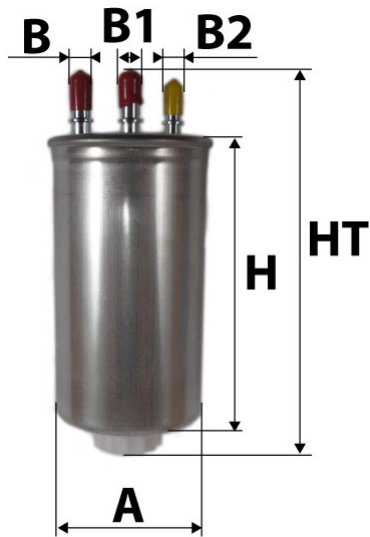

Informations

Référence	FG432
Filtre à	CARBURANT
Type	EN LIGNE Embout
Description	

Photo non contractuelle

Dimensions

HT	
H	147,00 mm
A	93,00 mm
A1	97,00 mm
A2	
B	10,00 mm
B1	10,00 mm
B2	
B3	

Filetage

G	
G1	

Photo d'illustration pour les dimensions

BYPASS: RETENTION: STANDPIPE: