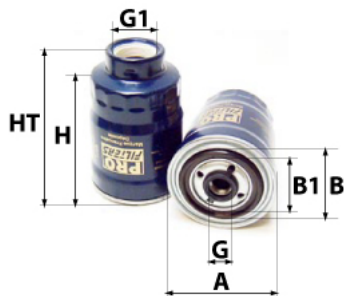

Informations

Référence	FG441
Filtre à	CARBURANT
Type	GAZOLE Vissé
Description	

Photo non contractuelle

Dimensions

Photo d'illustration pour les dimensions

HT	
H	97,00 mm
A	80,00 mm
A1	85,00 mm
A2	
B	70,00 mm
B1	62,00 mm
B2	24,00 mm
B3	16,00 mm

Filetage

G	M 16 X 1.50
G1	M 8 X 1,25

BYPASS: RETENTION: STANDPIPE: