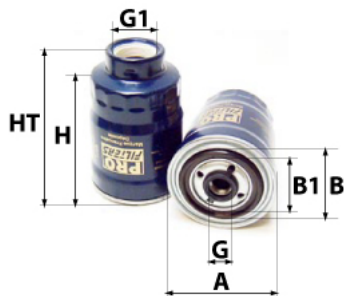

Photo non contractuelle

Informations

Référence	FG471
Filtre à	CARBURANT
Type	GAZOLE Vissé
Description	

Dimensions

Photo d'illustration pour les dimensions

HT	
H	265,00 mm
A	108,00 mm
A1	
A2	
B	100,00 mm
B1	91,00 mm
B2	
B3	

Filetage

G	M 30 X 1.50
G1	

BYPASS:  RETENTION:  STANDPIPE: