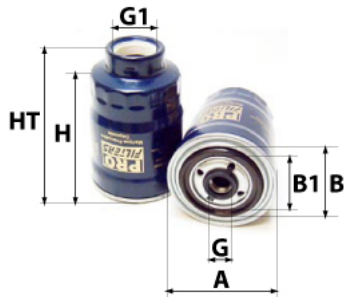

Photo non contractuelle

Informations

Référence	FG486
Filtre à	CARBURANT
Type	GAZOLE Vissé
Description	

Dimensions

Photo d'illustration pour les dimensions

HT	
H	160,00 mm
A	82,00 mm
A1	
A2	
B	68,00 mm
B1	61,00 mm
B2	24,00 mm
B3	16,00 mm

Filetage

G	M 16 X 1.50
G1	

BYPASS: RETENTION: STANDPIPE: