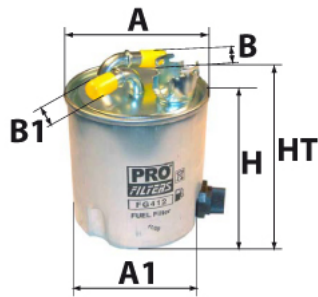

Informations

Référence	FG492
Filtre à	CARBURANT
Type	EN LIGNE Raccord
Description	

Photo d'illustration pour les dimensions

Dimensions

HT	124,00 mm
H	100,00 mm
A	92,00 mm
A1	
A2	
B	8,00 mm
B1	10,00 mm
B2	
B3	

Filetage

G	
G1	

BYPASS:  RETENTION:  STANDPIPE: