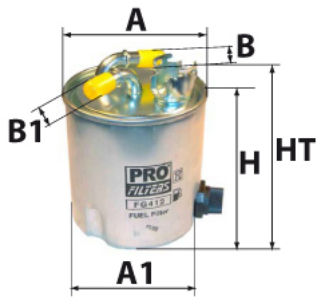

Photo non contractuelle

Informations

Référence	FG495
Filtre à	CARBURANT
Type	EN LIGNE Raccord
Description	

Dimensions

Photo d'illustration pour les dimensions

HT	
H	141,00 mm
A	88,00 mm
A1	
A2	
B	8,00 mm
B1	8,00 mm
B2	
B3	

Filetage

G	
G1	

BYPASS: RETENTION: STANDPIPE: