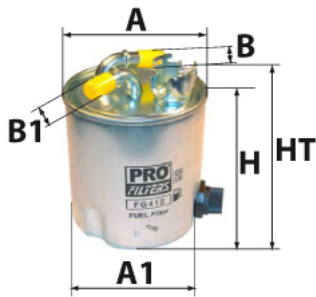

Photo non contractuelle

Informations

Référence	FG496
Filtre à	CARBURANT
Type	EN LIGNE Raccord
Description	Avec réchauffeur

Dimensions

Photo d'illustration pour les dimensions

HT	124,00 mm
H	100,00 mm
A	92,00 mm
A1	
A2	
B	8,00 mm
B1	10,00 mm
B2	
B3	

Filetage

G	
G1	

BYPASS: RETENTION: STANDPIPE: