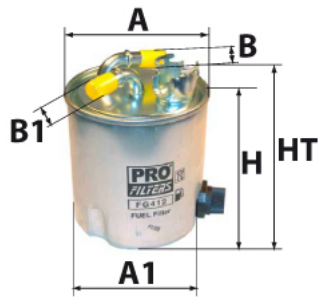

Photo non contractuelle

Informations

Référence	FG497
Filtre à	CARBURANT
Type	EN LIGNE Raccord
Description	

Dimensions

Photo d'illustration pour les dimensions

HT	
H	150,00 mm
A	98,00 mm
A1	95,00 mm
A2	
B	10,00 mm
B1	10,00 mm
B2	
B3	

Filetage

G	
G1	

BYPASS: RETENTION: STANDPIPE: