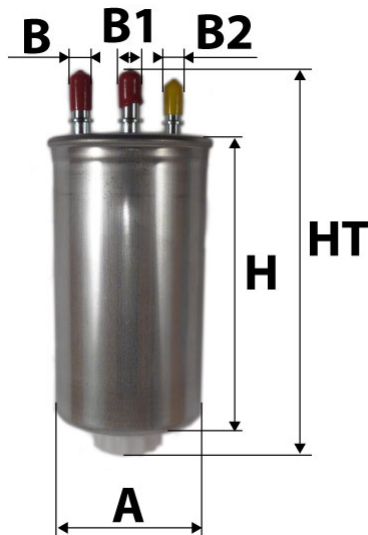

PROFILTERS®

Photo non contractuelle

Informations

Référence	FG499
Filtre à	CARBURANT
Type	EN LIGNE Embout
Description	

Dimensions

Photo d'illustration pour les dimensions

HT	115,00 mm
H	100,00 mm
A	90,00 mm
A1	
A2	
B	10,00 mm
B1	8,00 mm
B2	
B3	

Filetage

G	
G1	

BYPASS: RETENTION: STANDPIPE: