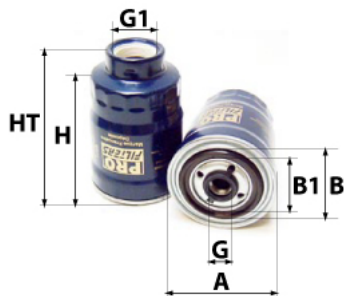

#### Informations

Référence	FG508
Filtre à	CARBURANT
Type	GAZOLE Vissé
Description	

#### Dimensions

Photo d'illustration pour les dimensions

HT	127,00 mm
H	110,00 mm
A	96,00 mm
A1	
A2	
B	72,00 mm
B1	62,00 mm
B2	
B3	

#### Filetage

G	M 14 X 1.50
G1	M 8 X 1,25

BYPASS:  RETENTION:  STANDPIPE: