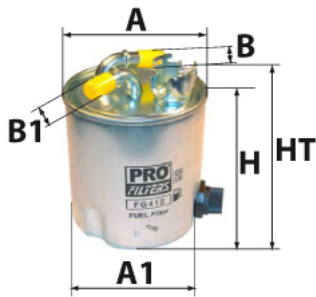

Informations

Référence	FG511
Filtre à	CARBURANT
Type	EN LIGNE Raccord
Description	

Photo non contractuelle

Dimensions

Photo d'illustration pour les dimensions

HT	159,00 mm
H	
A	98,00 mm
A1	
A2	
B	10,00 mm
B1	10,00 mm
B2	
B3	

Filetage

G	
G1	

BYPASS: RETENTION: STANDPIPE: