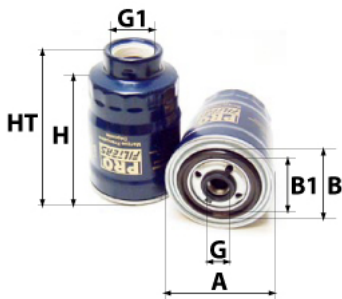

Informations

Référence	FG570
Filtre à	CARBURANT
Type	GAZOLE Vissé
Description	

Photo non contractuelle

Dimensions

Photo d'illustration pour les dimensions

HT	
H	128,00 mm
A	95,00 mm
A1	
A2	
B	72,00 mm
B1	62,00 mm
B2	
B3	

Filetage

G	3/4-16
G1	

BYPASS: RETENTION: STANDPIPE: