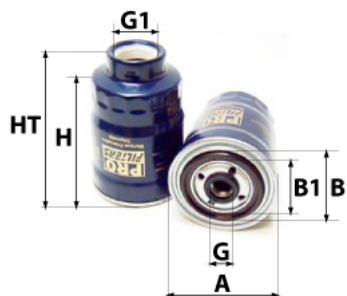

### Informations

Référence	FG582
Filtre à	CARBURANT
Type	GAZOLE Vissé
Description	

### Dimensions

Photo d'illustration pour les dimensions

HT	
H	80,00 mm
A	92,00 mm
A1	
A2	
B	63,00 mm
B1	56,00 mm
B2	
B3	

### Filetage

G	M 20 X 1.50
G1	

BYPASS:  RETENTION:  STANDPIPE: