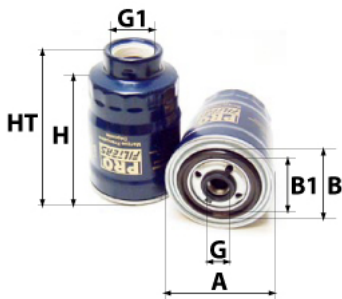

Photo non contractuelle

Informations

Référence	FG583
Filtre à	CARBURANT
Type	GAZOLE Vissé
Description	

Dimensions

Photo d'illustration pour les dimensions

HT	
H	80,00 mm
A	92,00 mm
A1	
A2	
B	63,00 mm
B1	56,00 mm
B2	
B3	

Filetage

G	M 20 X 1.50
G1	

BYPASS: RETENTION: STANDPIPE: