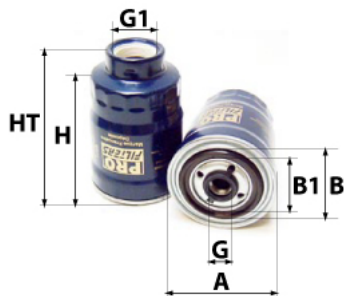

Photo non contractuelle

Informations

Référence	FG603
Filtre à	CARBURANT
Type	GAZOLE Vissé
Description	

Dimensions

Photo d'illustration pour les dimensions

HT	
H	206,00 mm
A	108,00 mm
A1	
A2	
B	72,00 mm
B1	62,00 mm
B2	
B3	

Filetage

G	7/8-14
G1	

BYPASS: RETENTION: STANDPIPE: