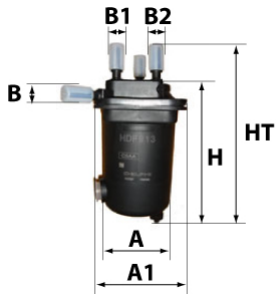

Photo non contractuelle

Informations

Référence	FG604
Filtre à	CARBURANT
Type	COMPLET GAZOLE En Ligne
Description	

Dimensions

Photo d'illustration pour les dimensions

HT	
H	154,00 mm
A	100,00 mm
A1	129,00 mm
A2	
B	8,00 mm
B1	10,00 mm
B2	
B3	

Filetage

G	
G1	

BYPASS: RETENTION: STANDPIPE: