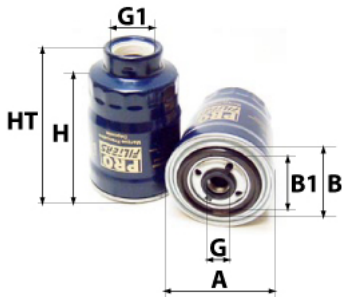

Photo non contractuelle
Informations

Référence	FG625
Filtre à	CARBURANT PRIMAIRE
Type	GAZOLE Vissé
Description	

Dimensions

Photo d'illustration pour les dimensions

HT	
H	130,00 mm
A	94,00 mm
A1	
A2	
B	69,00 mm
B1	61,00 mm
B2	
B3	

Filetage

G	1-14
G1	

 BYPASS: RETENTION: STANDPIPE: