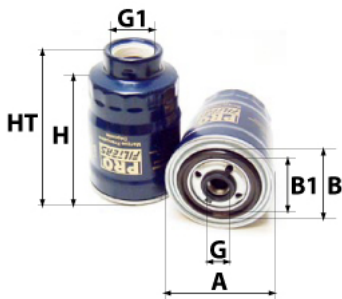

Photo non contractuelle

Informations

Référence	FG672
Filtre à	CARBURANT
Type	GAZOLE Vissé
Description	

Dimensions

Photo d'illustration pour les dimensions

HT	
H	215,00 mm
A	98,00 mm
A1	
A2	
B	72,00 mm
B1	62,00 mm
B2	
B3	

Filetage

G	M 18 X 1.50
G1	

BYPASS: RETENTION: STANDPIPE: