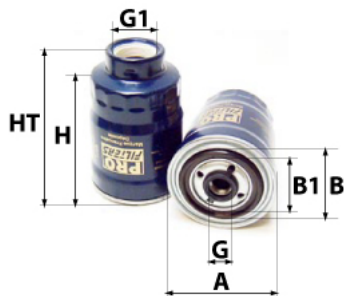

Photo non contractuelle

Informations

Référence	FG679
Filtre à	CARBURANT
Type	GAZOLE Vissé
Description	Ultra Haute efficacité

Dimensions

Photo d'illustration pour les dimensions

HT	
H	268,00 mm
A	94,00 mm
A1	
A2	
B	72,00 mm
B1	62,00 mm
B2	
B3	

Filetage

G	1-14
G1	

BYPASS: RETENTION: STANDPIPE: