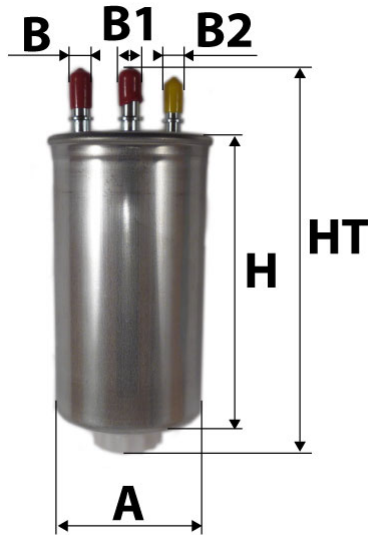

PROFILTERS®

Informations

Référence	FG701
Filtre à	CARBURANT
Type	EN LIGNE Embout
Description	

Photo non contractuelle

Dimensions

HT	230,00 mm
H	200,00 mm
A	108,00 mm
A1	
A2	
B	10,00 mm
B1	10,00 mm
B2	
B3	

Filetage

G	
G1	

Photo d'illustration pour les dimensions

BYPASS: RETENTION: STANDPIPE: