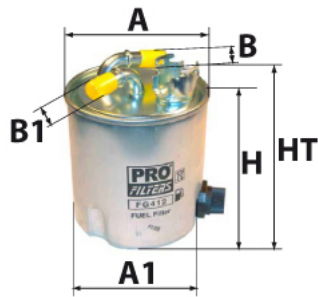

Photo non contractuelle

Informations

Référence	FG705
Filtre à	CARBURANT
Type	EN LIGNE Raccord
Description	

Dimensions

Photo d'illustration pour les dimensions

HT	181,00 mm
H	154,00 mm
A	80,00 mm
A1	
A2	
B	10,00 mm
B1	10,00 mm
B2	
B3	

Filetage

G	M 8 X 1,25
G1	

BYPASS: RETENTION: STANDPIPE: