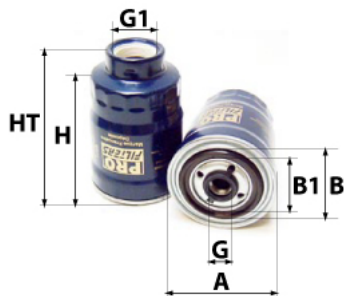

#### Informations

Référence	FG708
Filtre à	CARBURANT
Type	GAZOLE Vissé
Description	

#### Dimensions

Photo d'illustration pour les dimensions

HT	
H	263,00 mm
A	108,00 mm
A1	
A2	
B	104,00 mm
B1	93,00 mm
B2	
B3	

#### Filetage

G	M 32 X 1.50
G1	

BYPASS:  RETENTION:  STANDPIPE: