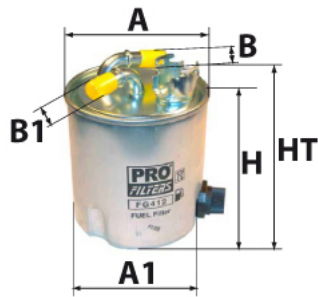

#### Informations

Référence	FG735
Filtre à	CARBURANT
Type	EN LIGNE Raccord
Description	

#### Dimensions

Photo d'illustration pour les dimensions

HT	213,00 mm
H	188,00 mm
A	76,00 mm
A1	
A2	
B	10,00 mm
B1	10,00 mm
B2	
B3	

#### Filetage

G	
G1	

BYPASS:  RETENTION:  STANDPIPE: