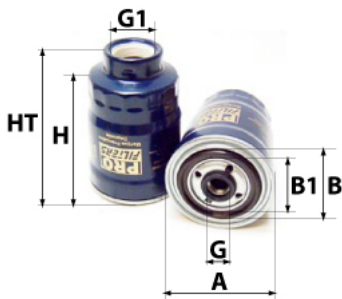

Photo non contractuelle

Informations

Référence	FG753
Filtre à	CARBURANT
Type	GAZOLE Vissé
Description	

Photo d'illustration pour les dimensions

Dimensions

HT	
H	173,00 mm
A	107,00 mm
A1	
A2	
B	99,00 mm
B1	90,00 mm
B2	
B3	

Filetage

G	7/8-14
G1	

BYPASS: RETENTION: STANDPIPE: