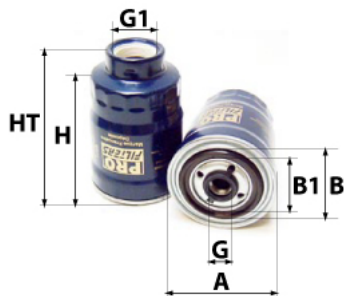

Photo non contractuelle

Informations

Référence	FG762
Filtre à	CARBURANT
Type	GAZOLE Vissé
Description	Haute Efficacité Micronnage : 3µ

Dimensions

Photo d'illustration pour les dimensions

HT	
H	269,00 mm
A	95,00 mm
A1	
A2	
B	90,00 mm
B1	75,00 mm
B2	
B3	

Filetage

G	1-14
G1	

BYPASS: RETENTION: STANDPIPE: