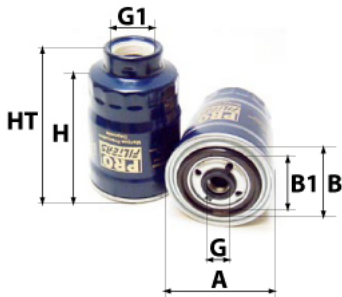

PRO FILTERS®

Informations

Référence	FG778
Filtre à	CARBURANT PRIMAIRE
Type	GAZOLE Vissé
Description	Séparateur Eau / Gazole Micronnage : 10µ

Photo non contractuelle

Dimensions

Photo d'illustration pour les dimensions

HT	
H	289,00 mm
A	108,00 mm
A1	
A2	
B	100,00 mm
B1	90,00 mm
B2	
B3	

Filetage

G	1-14
G1	M 14 X 2.0

BYPASS:  RETENTION:  STANDPIPE: