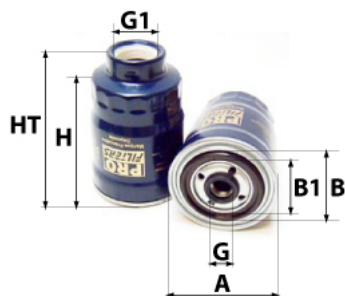

Photo non contractuelle

Informations

Référence	FG814
Filtre à	CARBURANT
Type	GAZOLE Vissé
Description	Micronnage : 10μ

Dimensions

Photo d'illustration pour les dimensions

HT	
H	78,00 mm
A	79,00 mm
A1	
A2	
B	72,00 mm
B1	62,00 mm
B2	
B3	

Filetage

G	M 20 X 1.50
G1	

BYPASS: RETENTION: STANDPIPE: