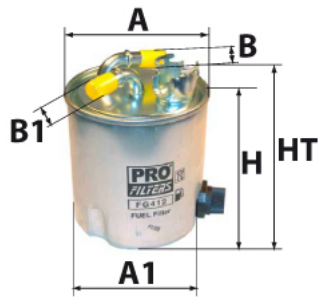

Photo non contractuelle

Informations

Référence	FG829
Filtre à	CARBURANT
Type	EN LIGNE Raccord
Description	

Dimensions

Photo d'illustration pour les dimensions

HT	170,00 mm
H	145,00 mm
A	85,00 mm
A1	
A2	
B	8,00 mm
B1	8,00 mm
B2	
B3	

Filetage

G	
G1	

BYPASS: RETENTION: STANDPIPE: