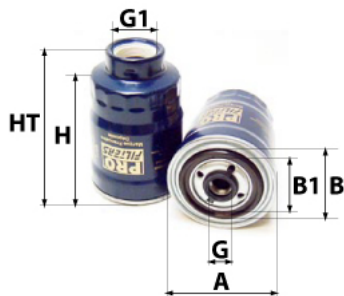

Photo non contractuelle

Informations

Référence	FG854
Filtre à	CARBURANT PRIMAIRE
Type	GAZOLE Vissé
Description	Micronage : 32µ

Dimensions

Photo d'illustration pour les dimensions

HT	193,00 mm
H	173,00 mm
A	94,00 mm
A1	
A2	
B	72,00 mm
B1	62,00 mm
B2	
B3	

Filetage

G	1-14
G1	

BYPASS: RETENTION: STANDPIPE: