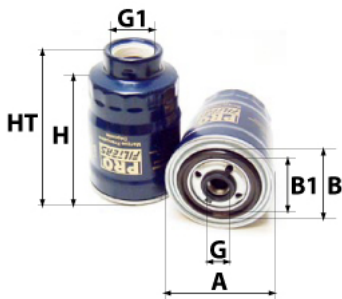

#### Informations

Référence	FG855
Filtre à	CARBURANT
Type	GAZOLE Vissé
Description	

#### Dimensions

Photo d'illustration pour les dimensions

HT	
H	200,00 mm
A	94,00 mm
A1	
A2	
B	72,00 mm
B1	62,00 mm
B2	
B3	

#### Filetage

G	7/8-14
G1	

BYPASS:  RETENTION:  STANDPIPE: