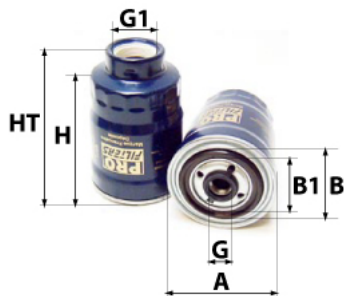

#### Informations

Référence	FG875
Filtre à	CARBURANT
Type	GAZOLE Vissé
Description	

#### Dimensions

Photo d'illustration pour les dimensions

HT	
H	168,00 mm
A	108,00 mm
A1	
A2	
B	72,00 mm
B1	62,00 mm
B2	
B3	

#### Filetage

G	M 16 X 1.50
G1	

BYPASS:  RETENTION:  STANDPIPE: