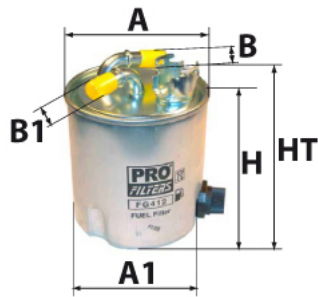

Photo non contractuelle

Informations

Référence	FG903
Filtre à	CARBURANT
Type	EN LIGNE Raccord
Description	

Dimensions

Photo d'illustration pour les dimensions

HT	164,00 mm
H	135,00 mm
A	88,00 mm
A1	82,00 mm
A2	
B	12,00 mm
B1	12,00 mm
B2	
B3	

Filetage

G	
G1	

BYPASS: RETENTION: STANDPIPE: