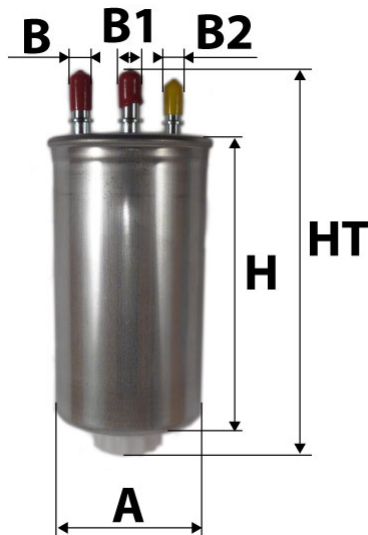

Informations

Référence	FG925
Filtre à	CARBURANT
Type	EN LIGNE Embout
Description	

Photo non contractuelle

Dimensions

HT	183,00 mm
H	143,00 mm
A	80,00 mm
A1	
A2	
B	10,00 mm
B1	10,00 mm
B2	8,00 mm
B3	

Photo d'illustration pour les dimensions

Filetage

G
G1

BYPASS: RETENTION: STANDPIPE: