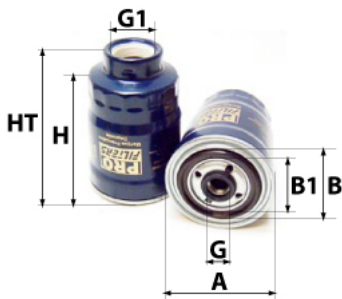

Photo non contractuelle

Informations

Référence	FG928
Filtre à	CARBURANT
Type	GAZOLE Vissé
Description	

Photo d'illustration pour les dimensions

Dimensions

HT	
H	110,00 mm
A	93,00 mm
A1	
A2	
B	87,00 mm
B1	78,00 mm
B2	
B3	

Filetage

G	13/16-12
G1	

BYPASS: RETENTION: STANDPIPE: