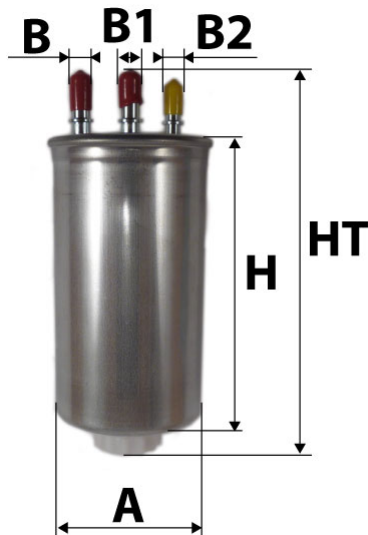

Photo non contractuelle

Informations

Référence	FG934
Filtre à	CARBURANT
Type	EN LIGNE Embout
Description	

Dimensions

Photo d'illustration pour les dimensions

HT	183,00 mm
H	127,00 mm
A	85,00 mm
A1	80,00 mm
A2	
B	8,00 mm
B1	10,00 mm
B2	
B3	

Filetage

G	M 8 X 1,25
G1	

BYPASS: RETENTION: STANDPIPE: