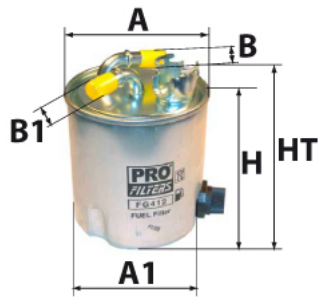

Photo non contractuelle

Informations

Référence	FG992
Filtre à	CARBURANT
Type	EN LIGNE Raccord
Description	

Dimensions

Photo d'illustration pour les dimensions

HT	170,00 mm
H	128,00 mm
A	80,00 mm
A1	
A2	
B	10,00 mm
B1	10,00 mm
B2	
B3	

Filetage

G	
G1	

BYPASS:	<input checked="" type="checkbox"/>	RETENTION:	<input checked="" type="checkbox"/>	STANDPIPE:	<input checked="" type="checkbox"/>
---------	-------------------------------------	------------	-------------------------------------	------------	-------------------------------------