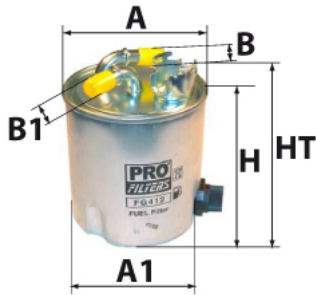

Photo non contractuelle

Informations

Référence	FG993
Filtre à	CARBURANT
Type	EN LIGNE Raccord
Description	

Dimensions

Photo d'illustration pour les dimensions

HT	190,00 mm
H	170,00 mm
A	80,00 mm
A1	
A2	
B	8,00 mm
B1	8,00 mm
B2	
B3	

Filetage

G	
G1	

BYPASS:	<input checked="" type="checkbox"/>	RETENTION:	<input checked="" type="checkbox"/>	STANDPIPE:	<input checked="" type="checkbox"/>
---------	-------------------------------------	------------	-------------------------------------	------------	-------------------------------------