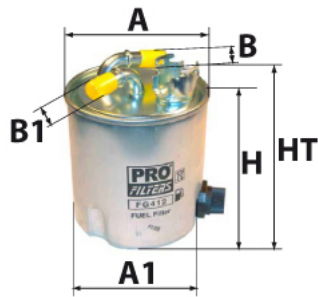

Photo non contractuelle

Informations

Référence	FG993B
Filtre à	CARBURANT
Type	EN LIGNE Raccord
Description	Avec valve

Dimensions

Photo d'illustration pour les dimensions

HT	203,00 mm
H	170,00 mm
A	80,00 mm
A1	
A2	
B	8,00 mm
B1	8,00 mm
B2	
B3	

Filetage

G	
G1	

BYPASS: RETENTION: STANDPIPE: