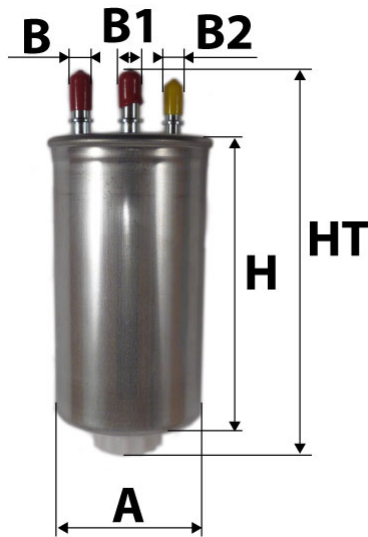

Photo non contractuelle

Informations

Référence	FG995
Filtre à	CARBURANT
Type	EN LIGNE Embout
Description	

Dimensions

HT	173,00 mm
H	125,00 mm
A	85,00 mm
A1	
A2	
B	8,00 mm
B1	8,00 mm
B2	
B3	

Photo d'illustration pour les dimensions

Filetage

G	M 8 X 1,25
G1	

BYPASS: RETENTION: STANDPIPE: