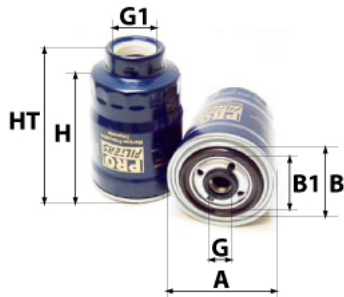

Photo non contractuelle

Informations

Référence	FG998
Filtre à	CARBURANT
Type	GAZOLE Vissé
Description	

Dimensions

Photo d'illustration pour les dimensions

HT	127,00 mm
H	110,00 mm
A	85,00 mm
A1	
A2	
B	72,00 mm
B1	62,00 mm
B2	
B3	

Filetage

G	M 16 X 1.50
G1	M 8 X 1,25

BYPASS: RETENTION: STANDPIPE: